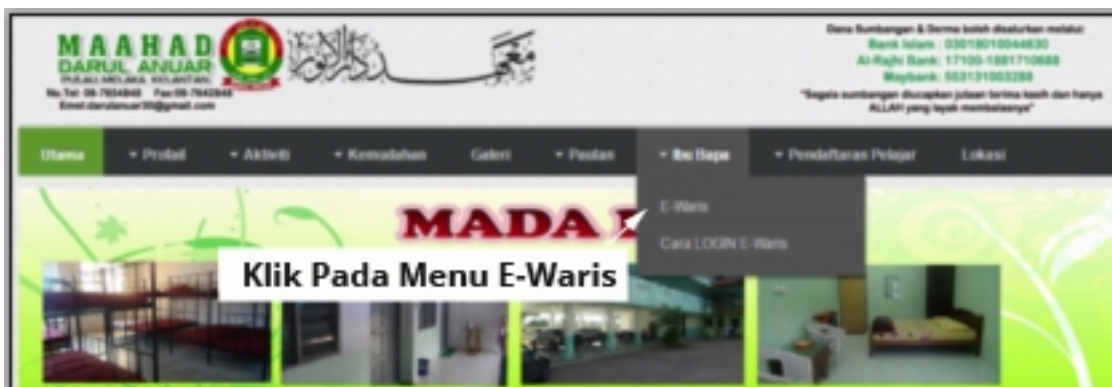

## Cara Login Ke Dalam E-WARIS

Written by Administrator

Wednesday, 01 August 2012 11:03 - Last Updated Thursday, 23 June 2016 15:40

---

Assalamualaikum, SELAMAT DATANG KE E-WARIS.

Disini kami nyatakan cara untuk PARA IBU BAPA LOG IN ke dalam E-WARIS.

1. Klik pada pautan **Ibu Bapa**, para IBU BAPA hanya perlu klik pada **Menu E-Waris**.

2. Paparan Login Iubupa akan kelihatan. Iubupa hanya perlu pilih **Sekolah** dan masukkan **No.IC** **tanpa space** dan **"-"**